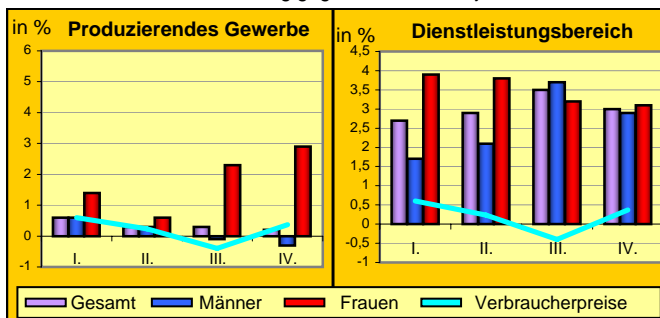

Durchschnittliche Bruttojahresverdienste

- in Euro -

Wirtschaftszweige	2008		2009	
	Männer/ Frauen	Gesamt	Männer/ Frauen	Gesamt
Produzierendes Gewerbe und Dienstleistungsbereich	31 010/ 30 648	30 876	31 496/ 31 622	31 544
Produzierendes Gewerbe	29 872/ 25 446	28 990	29 917/ 25 900	29 108
Verarbeitendes Gewerbe	29 977/ 24 100	28 613	29 884/ 24 412	28 601
Dienstleistungsbereich	32 047/ 31 964	32 008	32 938/ 33 067	33 000
Handel; Instandhaltung und Reparatur von Kraftfahrzeugen	27 669/ 23 412	26 173	28 168/ 23 768	26 626
Verkehr und Lagerei	26 291/ 29 884	26 980	26 801/ 30 356	27 500
Information und Kommunikation	41 261/ 29 195	36 593	42 302/ 28 327	36 391
Erbringung von Finanz- und Versicherungsdienstleistungen	48 746/ 40 202	43 285	(49 718)/ 41 017	44 169
Grundstücks- und Wohnungswesen	40 745/ 36 497	38 422	42 070/ 37 277	39 459
Erbringung von freiberuflichen, wissenschaftlichen und technischen Dienstleistungen	37 281/ 30 267	35 902	(35 631)/ 31 584	34 856
Erbringung von sonstigen wirtschaftlichen Dienstleistungen	19 205/ 19 453	19 263	19 604/ 20 130	19 739
Nicht marktbestimmte Dienstleistungen	38 421/ 34 264	35 795	39 864/ 35 597	37 185

() = Aussagewert eingeschränkt, da der Zahlenwert statistisch relativ unsicher ist.

Bruttomonatsverdienste sowie Verbraucherpreise für das I. bis IV. Quartal 2009

- Veränderung gegenüber dem Vorjahr -

Verdienstindizes für 2008 und 2009 in Quartalen