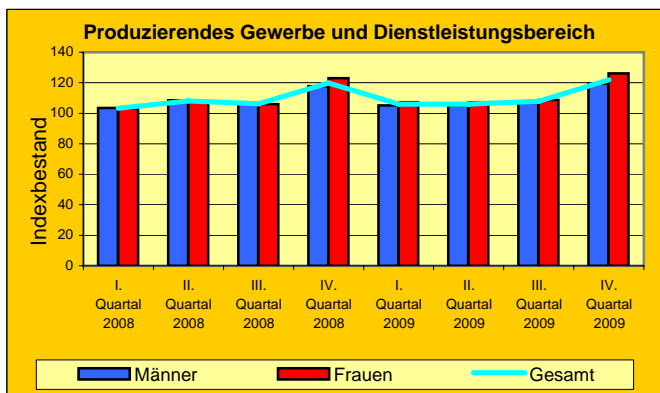

Durchschnittliche Bruttojahresverdienste

- in Euro -

Wirtschaftszweige	2008		2009	
	Männer/ Frauen	Gesamt	Männer/ Frauen	Gesamt
Produzierendes Gewerbe und Dienstleistungsbereich	31 010/ 30 648	30 876	31 496/ 31 622	31 544
Produzierendes Gewerbe	29 872/ 25 446	28 990	29 917/ 25 900	29 108
Verarbeitendes Gewerbe	29 977/ 24 100	28 613	29 884/ 24 412	28 601
Dienstleistungsbereich	32 047/ 31 964	32 008	32 938/ 33 067	33 000
Handel; Instandhaltung und Reparatur von Kraftfahrzeugen	27 669/ 23 412	26 173	28 168/ 23 768	26 626
Verkehr und Lagerei	26 291/ 29 884	26 980	26 801/ 30 356	27 500
Information und Kommunikation	41 261/ 29 195	36 593	42 302/ 28 327	36 391
Erbringung von Finanz- und Versicherungsdienstleistungen	48 746/ 40 202	43 285	(49 718)/ 41 017	44 169
Grundstücks- und Wohnungswesen	40 745/ 36 497	38 422	42 070/ 37 277	39 459
Erbringung von freiberuflichen, wissenschaftlichen und technischen Dienstleistungen	37 281/ 30 267	35 902	(35 631)/ 31 584	34 856
Erbringung von sonstigen wirtschaftlichen Dienstleistungen	19 205/ 19 453	19 263	19 604/ 20 130	19 739
Nicht marktbestimmte Dienstleistungen	38 421/ 34 264	35 795	39 864/ 35 597	37 185

() = Aussagewert eingeschränkt, da der Zahlenwert statistisch relativ unsicher ist.

Bruttomonatsverdienste sowie Verbraucherpreise für das I. bis IV. Quartal 2009

- Veränderung gegenüber dem Vorjahr -

Verdienstindizes für 2008 und 2009 in Quartalen